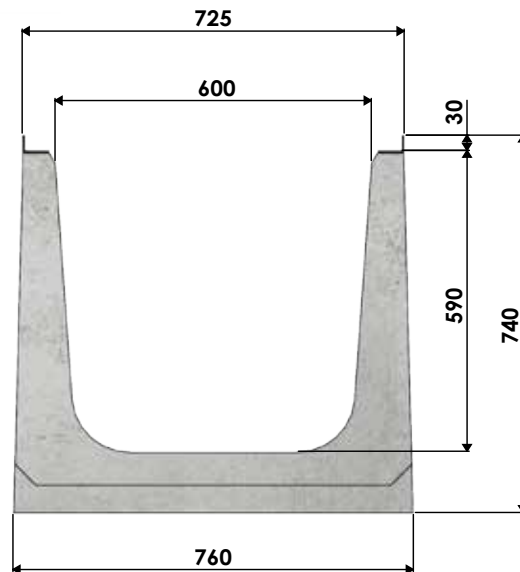

Canali in cls **GIGA 600**

Misure esterne : 725 x H740 x 1000 mm

Griglie disponibili per modello **GIGA 600****GRIGLIA IN GHISA SFEROIDALE DESIGN ERGONOMICO E 600 - F 900**

dimensioni: 30x710x500 mm

Canali in cls **GIGA 600** con profilo zincato completo di griglie

Canali in getto di cls con parete sp. 60 mm per grandi portate e sollecitazioni con profilo e sede delle griglie in acciaio zincato ad L sp. 4 mm. Griglie in ghisa sferoidale a completa copertura del canale con bloccaggio a bulloni M12. Luce netta da 600 mm

CANALE GIGA 600 CON 2 GRIGLIE IN GHISA SFEROIDALE DESIGN ERGONOMICO E 600 e F 900

Codice	Descrizione	Sezione di scolo cm ²	Peso kg	Pezzi per pallet	Classe di portata
GIGA60GGE	Canale in cls 725xh740x1000 mm con 2 griglie in ghisa sferoidale antitacco E 600 + fissaggio 8 bulloni M12	3410	571,00	2	E 600
GIGA60GGF	Canale in cls 725xh740x1000 mm con 2 griglie in ghisa sferoidale antitacco F 900 + fissaggio 8 bulloni M12	3410	588,00	2	F 900