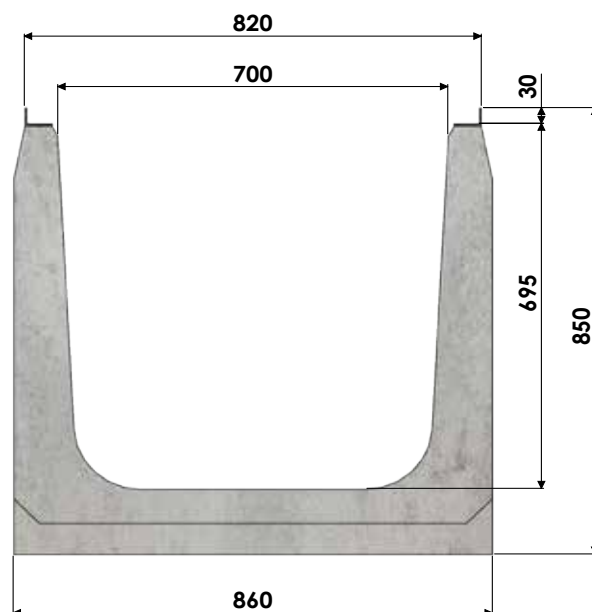

Canali in cls **GIGA 700**

Misure esterne : 820 x H850 x 1000 mm

Griglie disponibili per modello **GIGA 700****GRIGLIA IN GHISA SFEROIDALE DESIGN ERGONOMICO D 400 e E 600**

dimensioni: 30x810x500 mm

Canali in cls **GIGA 700** con profilo zincato ad "L" completo di griglie

Canali in getto di cls con parete sp. 60 mm per grandi portate e sollecitazioni con profilo e sede delle griglie in acciaio zincato ad L sp. 4 mm. Griglie in ghisa sferoidale a completa copertura del canale con bloccaggio a bulloni M12. Luce netta da 700 mm

CANALE GIGA 700 CON 2 GRIGLIE IN GHISA SFEROIDALE DESIGN ERGONOMICO D 400 e E 600

Codice	Descrizione	Sezione di scolo cm ²	Peso kg	Pezzi per pallet	Classe di portata
GIGA70GGD	Canale in cls 820xh850x1000 mm con 2 griglie in ghisa sferoidale antitacco D 400 + fissaggio 8 bulloni M12	4800	734,00	1	D 400
GIGA70GGE	Canale in cls 820xh850x1000 mm con 2 griglie in ghisa sferoidale antitacco E 600 + fissaggio 8 bulloni M12	4800	761,00	1	E 600