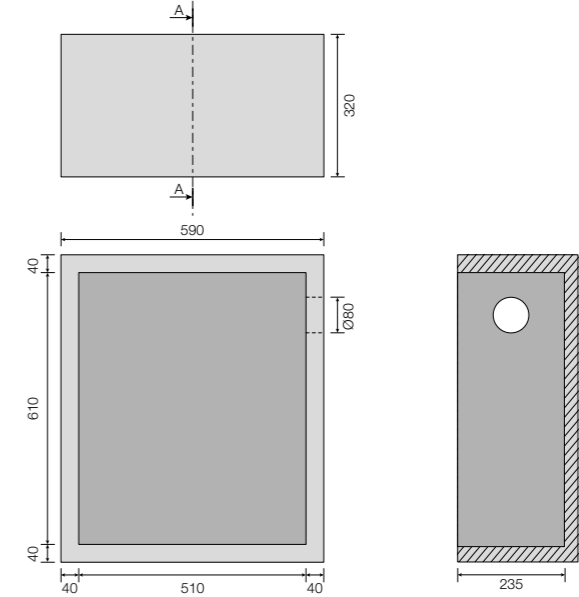

Porta contatore **piccolo gas abitazione**

ELEMENTO DA 370 mm

Codice	Dimensioni	Peso kg	Pallet (pz.)
4000P	300 x 510 Prof. 230	44	16

PORTA PER ELEMENTO DA 520

Finitura	Codice	Dimensioni	Peso kg
Zincata	4000PZ	25 x 300 x 500	1,4
Acciaio Inox	4000PI	25 x 300 x 500	1,4

Porta contatore **piccolo doppio gas abitazione**

ELEMENTO DA 710 mm

Codice	Dimensioni	Peso kg	Pallet (pz.)
4000PD	300 x 510 Prof. 230	85	6

PORTA PER ELEMENTO DA 520

Finitura	Codice	Dimensioni	Peso kg
Zincata	4000PZ	25 x 300 x 500	1,4
Acciaio Inox	4000PI	25 x 300 x 500	1,4

Porta contatore **Singolo gas Industriale**

ELEMENTO DA 590 mm

Codice	Dimensioni	Peso kg	Pallet (pz.)
4000I	510 x 610 Prof. 280	95	6

PORTA PER ELEMENTO DA 590

Finitura	Codice	Dimensioni	Peso kg
Zincata	4000GZ	25 x 500 x 600	2,4
Acciaio Inox	4000GI	25 x 500 x 600	2,4

Porta contatore **Doppio gas Industriale**

ELEMENTO DA 950 mm

Codice	Dimensioni	Peso kg	Pallet (pz.)
4000ID	510 x 610 Prof. 280	175	3

PORTA PER ELEMENTO DA 590

Finitura	Codice	Dimensioni	Peso kg
Zincata	4000GZ	25 x 500 x 600	2,4
Acciaio Inox	4000GI	25 x 500 x 600	2,4