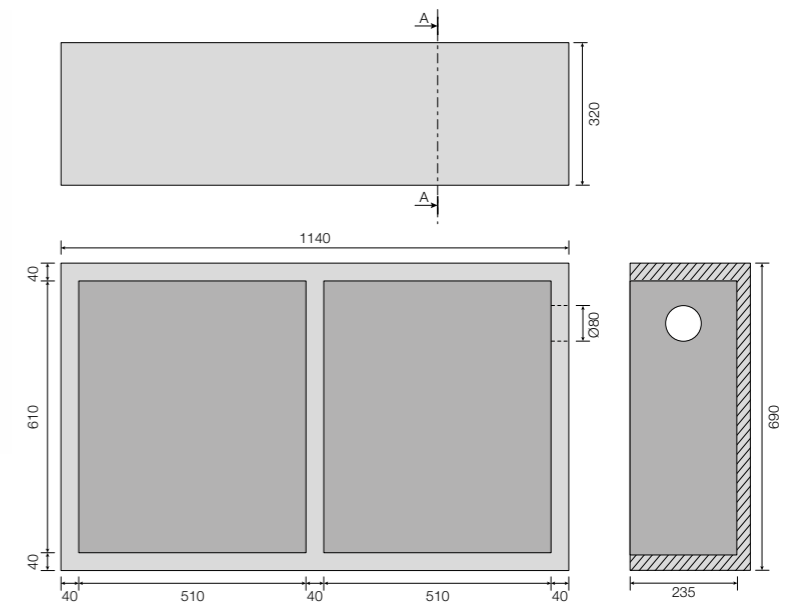

Porta contatore **piccolo gas abitazione**

ELEMENTO DA 370 mm

Codice	Dimensioni	Peso kg	Pallet (pz.)
4000P	300 x 510 Prof. 230	44	16

PORTA PER ELEMENTO DA 520

Finitura	Codice	Dimensioni	Peso kg
Zincata	4000PZ	25 x 300 x 500	1,4
Acciaio Inox	4000PI	25 x 300 x 500	1,4

Porta contatore **piccolo doppio gas abitazione**

ELEMENTO DA 710 mm

Codice	Dimensioni	Peso kg	Pallet (pz.)
4000PD	300 x 510 Prof. 230	85	6

PORTA PER ELEMENTO DA 520

Finitura	Codice	Dimensioni	Peso kg
Zincata	4000PZ	25 x 300 x 500	1,4
Acciaio Inox	4000PI	25 x 300 x 500	1,4

Porta contatore **Singolo gas Industriale**

ELEMENTO DA 590 mm

Codice	Dimensioni	Peso kg	Pallet (pz.)
4000I	510 x 610 Prof. 280	95	6

PORTA PER ELEMENTO DA 590

Finitura	Codice	Dimensioni	Peso kg
Zincata	4000GZ	25 x 500 x 600	2,4
Acciaio Inox	4000GI	25 x 500 x 600	2,4

Porta contatore **Doppio gas Industriale**

ELEMENTO DA 950 mm

Codice	Dimensioni	Peso kg	Pallet (pz.)
4000ID	510 x 610 Prof. 280	175	3

PORTA PER ELEMENTO DA 590

Finitura	Codice	Dimensioni	Peso kg
Zincata	4000GZ	25 x 500 x 600	2,4
Acciaio Inox	4000GI	25 x 500 x 600	2,4