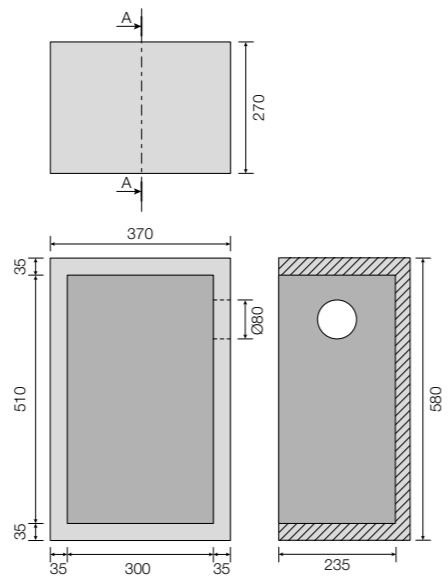

Porta contatore **piccolo gas abitazione**

ELEMENTO DA 370 mm

Codice	Dimensioni	Peso kg	Pallet (pz.)
4000P	300 x 510 Prof. 230	44	16

PORTA PER ELEMENTO DA 520

Finitura	Codice	Dimensioni	Peso kg
Zincata	4000PZ	25 x 300 x 500	1,4
Acciaio Inox	4000PI	25 x 300 x 500	1,4

Porta contatore **piccolo doppio gas abitazione**

ELEMENTO DA 710 mm

Codice	Dimensioni	Peso kg	Pallet (pz.)
4000PD	300 x 510 Prof. 230	85	6

PORTA PER ELEMENTO DA 520

Finitura	Codice	Dimensioni	Peso kg
Zincata	4000PZ	25 x 300 x 500	1,4
Acciaio Inox	4000PI	25 x 300 x 500	1,4

Porta contatore **Singolo gas Industriale**

ELEMENTO DA 590 mm

Codice	Dimensioni	Peso kg	Pallet (pz.)
4000I	510 x 610 Prof. 280	95	6

PORTA PER ELEMENTO DA 590

Finitura	Codice	Dimensioni	Peso kg
Zincata	4000GZ	25 x 500 x 600	2,4
Acciaio Inox	4000GI	25 x 500 x 600	2,4

Porta contatore **Doppio gas Industriale**

ELEMENTO DA 950 mm

Codice	Dimensioni	Peso kg	Pallet (pz.)
4000ID	510 x 610 Prof. 280	175	3

PORTA PER ELEMENTO DA 590

Finitura	Codice	Dimensioni	Peso kg
Zincata	4000GZ	25 x 500 x 600	2,4
Acciaio Inox	4000GI	25 x 500 x 600	2,4