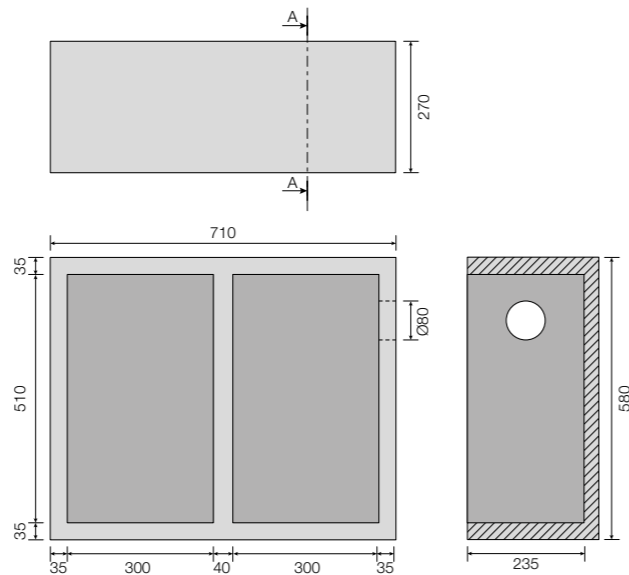

Porta contatore **piccolo gas abitazione**

ELEMENTO DA 370 mm

Codice	Dimensioni	Peso kg	Pallet (pz.)
4000P	300 x 510 Prof. 230	44	16

PORTA PER ELEMENTO DA 520

Finitura	Codice	Dimensioni	Peso kg
Zincata	4000PZ	25 x 300 x 500	1,4
Acciaio Inox	4000PI	25 x 300 x 500	1,4

Porta contatore **piccolo doppio gas abitazione**

ELEMENTO DA 710 mm

Codice	Dimensioni	Peso kg	Pallet (pz.)
4000PD	300 x 510 Prof. 230	85	6

PORTA PER ELEMENTO DA 520

Finitura	Codice	Dimensioni	Peso kg
Zincata	4000PZ	25 x 300 x 500	1,4
Acciaio Inox	4000PI	25 x 300 x 500	1,4

Porta contatore **Singolo gas Industriale**

ELEMENTO DA 590 mm

Codice	Dimensioni	Peso kg	Pallet (pz.)
4000I	510 x 610 Prof. 280	95	6

PORTA PER ELEMENTO DA 590

Finitura	Codice	Dimensioni	Peso kg
Zincata	4000GZ	25 x 500 x 600	2,4
Acciaio Inox	4000GI	25 x 500 x 600	2,4

Porta contatore **Doppio gas Industriale**

ELEMENTO DA 950 mm

Codice	Dimensioni	Peso kg	Pallet (pz.)
4000ID	510 x 610 Prof. 280	175	3

PORTA PER ELEMENTO DA 590

Finitura	Codice	Dimensioni	Peso kg
Zincata	4000GZ	25 x 500 x 600	2,4
Acciaio Inox	4000GI	25 x 500 x 600	2,4