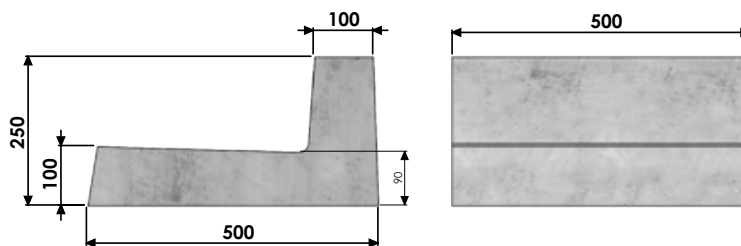

# Cordolo con cunetta alla francese 10/12

## ELEMENTO BASE DA 500 mm

Codice	Dimensioni	Peso kg	Pallet (pz.)	
CORCUN1012	250 X 500 X L500	73	24	

## BOCCA DI LUPO DA 500 mm

Codice	Dimensioni	Peso kg	Pallet (pz.)	
CORBL1012	250 X 500 X L500	70	24	