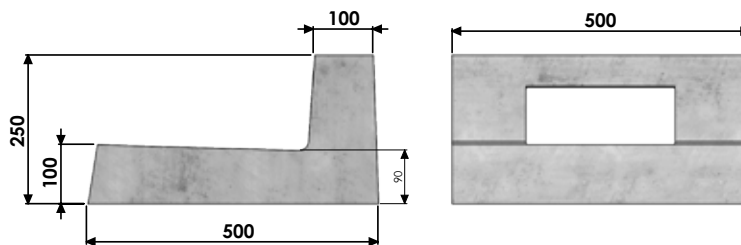

# Cordolo con cunetta alla francese 10/12

## ELEMENTO BASE DA 500 mm

Codice	Dimensioni	Peso kg	Pallet (pz.)	
CORCUN1012	250 X 500 X L500	73	24	

## BOCCA DI LUPO DA 500 mm

Codice	Dimensioni	Peso kg	Pallet (pz.)	
CORBL1012	250 X 500 X L500	70	24	