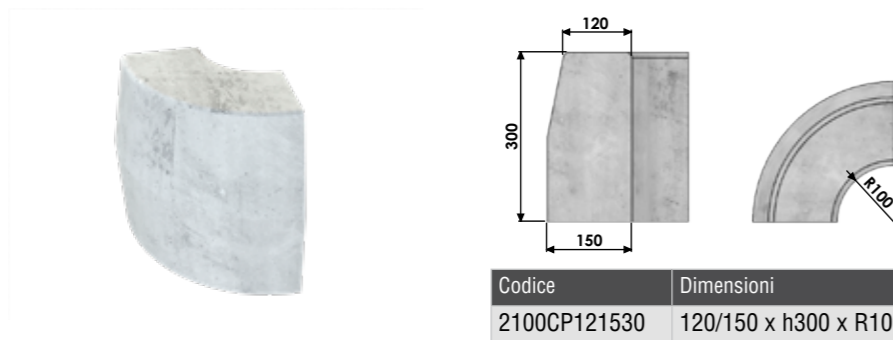

Elementi per cordone 12/15 H 30

Tutti i prodotti sono disponibili in un'ampia gamma di colori su richiesta, vedi pag. 7

ELEMENTO BASE DA 1000 mm

| Codice | Dimensioni | Peso kg | Pallet (pz.) |
|---------------|------------------------|---------|--------------|
| 2000COR121530 | 120/150 x h250 x L1000 | 100 | 18 |

BOCCA DI LUPO DA 1000 mm

| Codice | Dimensioni | Peso kg | Pallet (pz.) |
|---------------|------------------------|---------|--------------|
| 2300BL1215/30 | 120/150 x h250 x L1000 | 81 | 18 |

ELEMENTO SPECIALE DA 330 E 500 mm

CURVA PICCOLA - RAGGIO 100 mm

| Codice | Dimensioni | Peso kg | Pallet (pz.) |
|--------------|-----------------------|---------|--------------|
| 2100CP121530 | 120/150 x h300 x R100 | 34 | - |

CURVA GRANDE - RAGGIO 500 mm