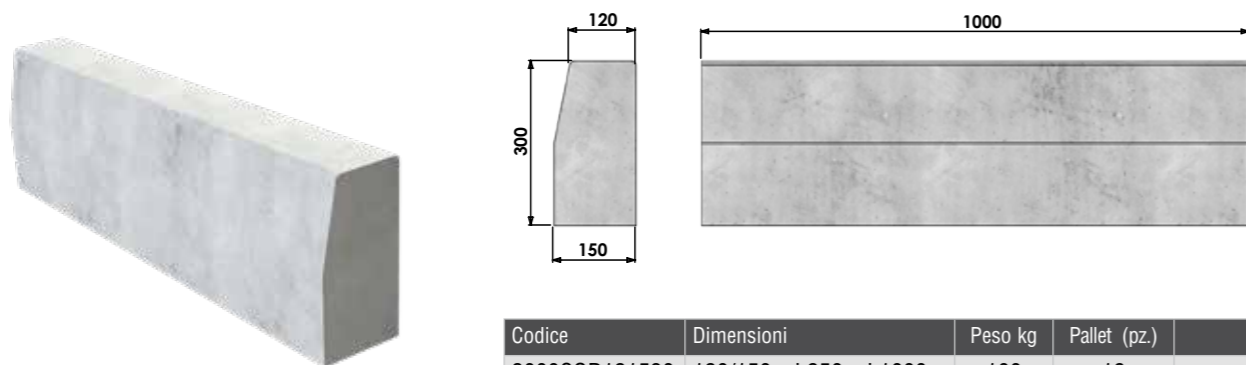

Elementi per cordone 12/15 H 30

Tutti i prodotti sono disponibili in un'ampia gamma di colori su richiesta, vedi pag. 7

ELEMENTO BASE DA 1000 mm

| Codice | Dimensioni | Peso kg | Pallet (pz.) |
|---------------|------------------------|---------|--------------|
| 2000COR121530 | 120/150 x h250 x L1000 | 100 | 18 |

BOCCA DI LUPO DA 1000 mm

| Codice | Dimensioni | Peso kg | Pallet (pz.) |
|---------------|------------------------|---------|--------------|
| 2300BL1215/30 | 120/150 x h250 x L1000 | 81 | 18 |

ELEMENTO SPECIALE DA 330 E 500 mm

CURVA PICCOLA - RAGGIO 100 mm

| Codice | Dimensioni | Peso kg | Pallet (pz.) |
|--------------|-----------------------|---------|--------------|
| 2100CP121530 | 120/150 x h300 x R100 | 34 | - |

CURVA GRANDE - RAGGIO 500 mm