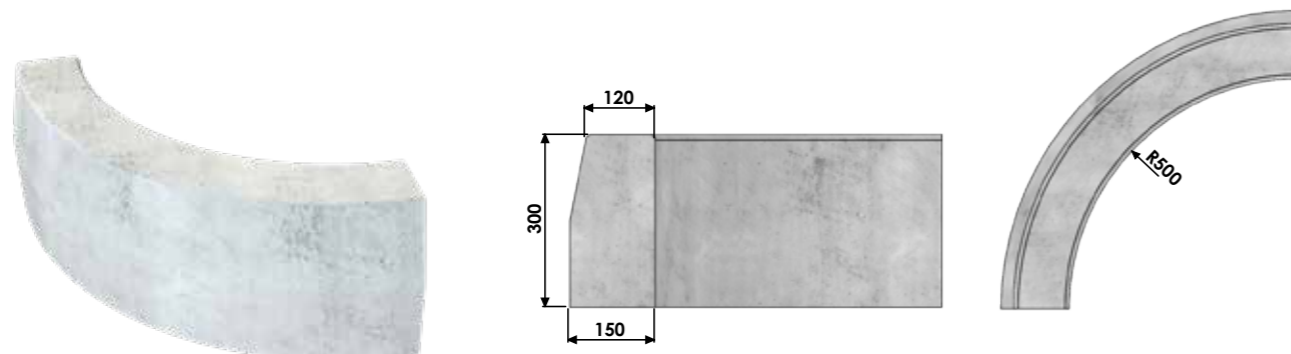

Elementi per cordone 12/15 H 30

Tutti i prodotti sono disponibili in un'ampia gamma di colori su richiesta, vedi pag. 7

ELEMENTO BASE DA 1000 mm

| Codice | Dimensioni | Peso kg | Pallet (pz.) |
|---------------|------------------------|---------|--------------|
| 2000COR121530 | 120/150 x h250 x L1000 | 100 | 18 |

BOCCA DI LUPO DA 1000 mm

| Codice | Dimensioni | Peso kg | Pallet (pz.) |
|---------------|------------------------|---------|--------------|
| 2300BL1215/30 | 120/150 x h250 x L1000 | 81 | 18 |

ELEMENTO SPECIALE DA 330 E 500 mm

CURVA PICCOLA - RAGGIO 100 mm

| Codice | Dimensioni | Peso kg | Pallet (pz.) |
|--------------|-----------------------|---------|--------------|
| 2100CP121530 | 120/150 x h300 x R100 | 34 | - |

CURVA GRANDE - RAGGIO 500 mm