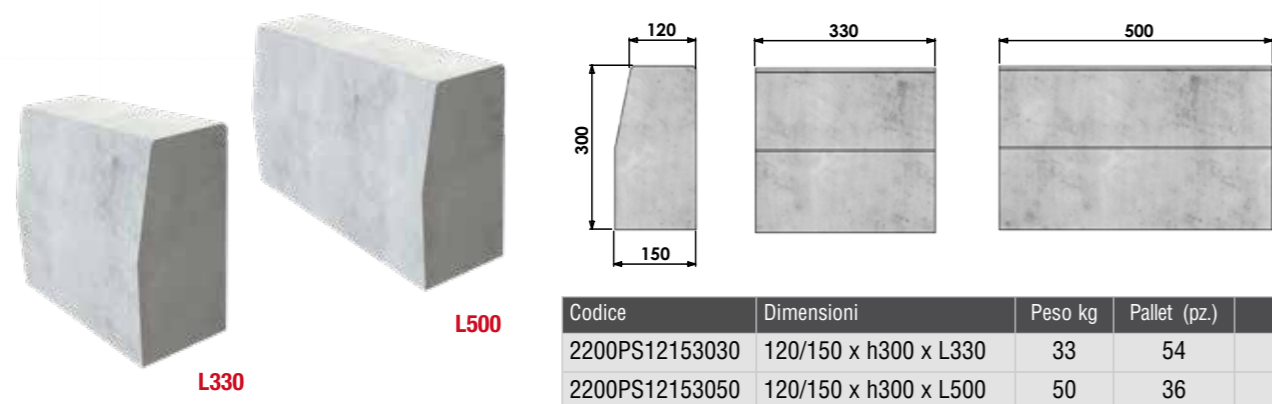

Elementi per cordone 12/15 H 30

Tutti i prodotti sono disponibili in un'ampia gamma di colori su richiesta, vedi pag. 7

ELEMENTO BASE DA 1000 mm

| Codice | Dimensioni | Peso kg | Pallet (pz.) |
|---------------|------------------------|---------|--------------|
| 2000COR121530 | 120/150 x h250 x L1000 | 100 | 18 |

BOCCA DI LUPO DA 1000 mm

| Codice | Dimensioni | Peso kg | Pallet (pz.) |
|---------------|------------------------|---------|--------------|
| 2300BL1215/30 | 120/150 x h250 x L1000 | 81 | 18 |

ELEMENTO SPECIALE DA 330 E 500 mm

CURVA PICCOLA - RAGGIO 100 mm

| Codice | Dimensioni | Peso kg | Pallet (pz.) |
|--------------|-----------------------|---------|--------------|
| 2100CP121530 | 120/150 x h300 x R100 | 34 | - |

CURVA GRANDE - RAGGIO 500 mm