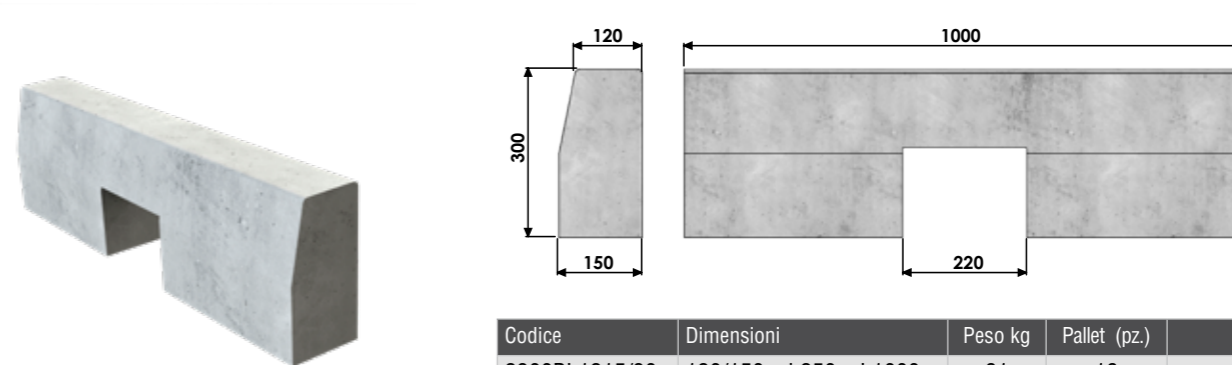

Elementi per cordone 12/15 H 30

Tutti i prodotti sono disponibili in un'ampia gamma di colori su richiesta, vedi pag. 7

ELEMENTO BASE DA 1000 mm

| Codice | Dimensioni | Peso kg | Pallet (pz.) |
|---------------|------------------------|---------|--------------|
| 2000COR121530 | 120/150 x h250 x L1000 | 100 | 18 |

BOCCA DI LUPO DA 1000 mm

| Codice | Dimensioni | Peso kg | Pallet (pz.) |
|---------------|------------------------|---------|--------------|
| 2300BL1215/30 | 120/150 x h250 x L1000 | 81 | 18 |

ELEMENTO SPECIALE DA 330 E 500 mm

CURVA PICCOLA - RAGGIO 100 mm

| Codice | Dimensioni | Peso kg | Pallet (pz.) |
|--------------|-----------------------|---------|--------------|
| 2100CP121530 | 120/150 x h300 x R100 | 34 | - |

CURVA GRANDE - RAGGIO 500 mm