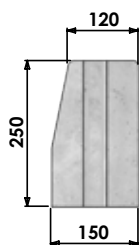

# Cordonata 12/15 tipo A - Reflecta

ELEMENTO CORDONATA DA 1000 mm - REFLECTA

Codice	Dimensioni	Peso kg	Pallet (pz.)	
2000RCORA1215	120/150 x h250 x L1000	83	18	