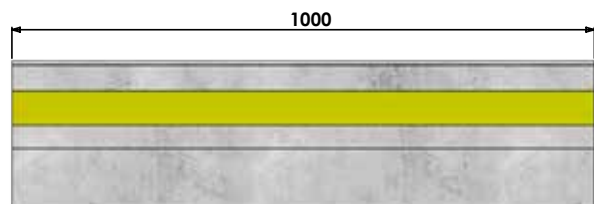

# Cordonata 12/15 tipo A - Reflecta

ELEMENTO CORDONATA DA 1000 mm - REFLECTA

Codice	Dimensioni	Peso kg	Pallet (pz.)	
2000RCORA1215	120/150 x h250 x L1000	83	18	