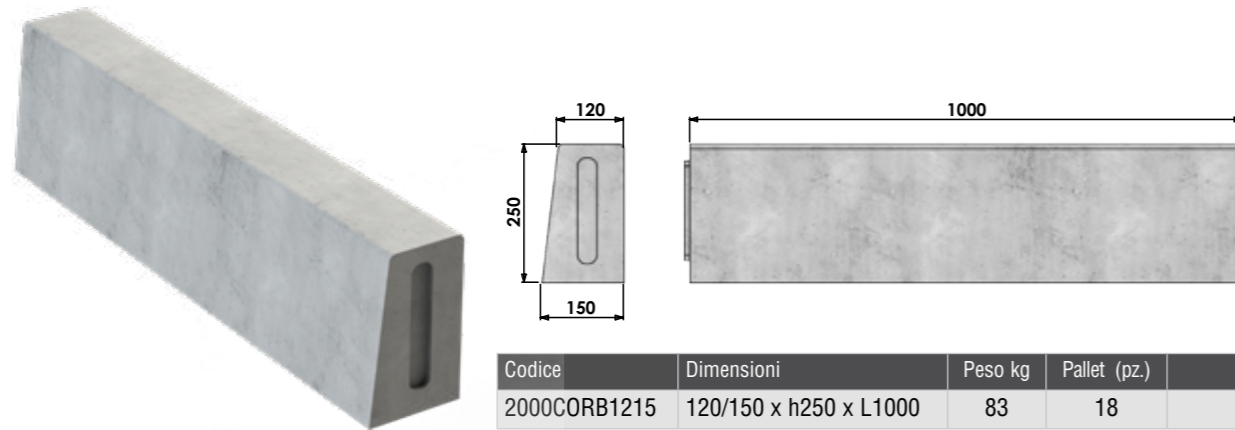

Elementi per cordonate **12/15** tipo **B**

Tutti i prodotti sono disponibili in un'ampia gamma di colori su richiesta, vedi pag. 7

ELEMENTO BASE DA 1000 mm

Codice	Dimensioni	Peso kg	Pallet (pz.)
2000CORB1215	120/150 x h250 x L1000	83	18

ELEMENTO SPECIALE DA 330 E 500 mm

Codice	Dimensioni	Peso kg	Pallet (pz.)
2200PSB121530	120/150 x h250 x L330	27,5	54
2200PSB121550	120/150 x h250 x L500	41,5	36

CURVA PICCOLA ROVESCIA - RAGGIO 100 mm

Codice	Dimensioni	Peso kg	Pallet (pz.)
2100CRB1215	120/150 x h250 x R100	26	-

BOCCA DI LUPO DA 1000 mm

Codice	Dimensioni	Peso kg	Pallet (pz.)
2300LB1215	120/150 x h250 x L1000	67	18

CURVA PICCOLA - RAGGIO 100 mm e CURVA MEDIA - RAGGIO 250 mm

Codice	Dimensioni	Peso kg	Pallet (pz.)
2100CPB1215	120/150 x h250 x R100	26	-
2100CMB1215	120/150 x h250 x R250	40	-

DISCESA PASSO CARRAIO DA 500 mm E 1500 mm

Codice	Dimensioni	Peso kg	Pallet (pz.)
2500DMB1215	120/150 x h250/130 x L500	29	18
2500DGB1215	120/150 x h250/130 x L1500	95	18

CURVA GRANDE - RAGGIO 500 mm

Codice	Dimensioni	Peso kg	Pallet (pz.)
2100CGB1215	120/150 x h250 x R500	70	-