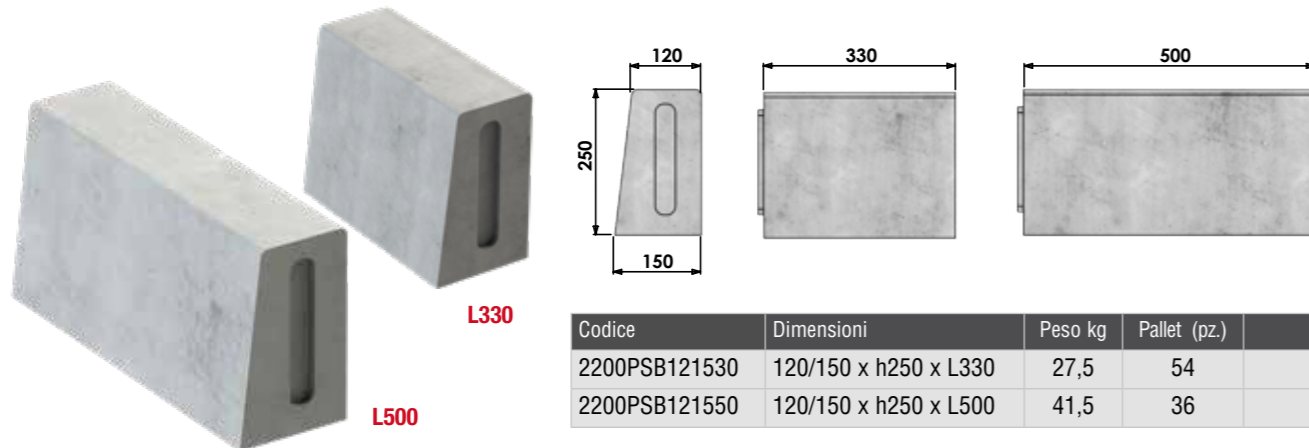

Elementi per cordonate **12/15** tipo **B**

Tutti i prodotti sono disponibili in un'ampia gamma di colori su richiesta, vedi pag. 7

ELEMENTO BASE DA 1000 mm

Codice	Dimensioni	Peso kg	Pallet (pz.)
2000CORB1215	120/150 x h250 x L1000	83	18

ELEMENTO SPECIALE DA 330 E 500 mm

Codice	Dimensioni	Peso kg	Pallet (pz.)
2200PSB121530	120/150 x h250 x L330	27,5	54
2200PSB121550	120/150 x h250 x L500	41,5	36

CURVA PICCOLA ROVESCIA - RAGGIO 100 mm

Codice	Dimensioni	Peso kg	Pallet (pz.)
2100CRB1215	120/150 x h250 x R100	26	-

BOCCA DI LUPO DA 1000 mm

Codice	Dimensioni	Peso kg	Pallet (pz.)
2300LB1215	120/150 x h250 x L1000	67	18

CURVA PICCOLA - RAGGIO 100 mm e CURVA MEDIA - RAGGIO 250 mm

Codice	Dimensioni	Peso kg	Pallet (pz.)
2100CPB1215	120/150 x h250 x R100	26	-
2100CMB1215	120/150 x h250 x R250	40	-

DISCESA PASSO CARRAIO DA 500 mm E 1500 mm

Codice	Dimensioni	Peso kg	Pallet (pz.)
2500DMB1215	120/150 x h250/130 x L500	29	18
2500DGB1215	120/150 x h250/130 x L1500	95	18

CURVA GRANDE - RAGGIO 500 mm

Codice	Dimensioni	Peso kg	Pallet (pz.)
2100CGB1215	120/150 x h250 x R500	70	-