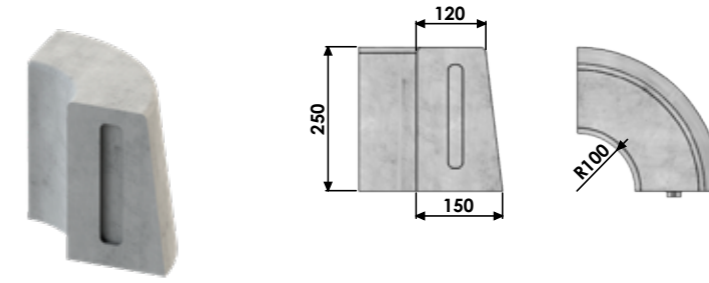

Elementi per cordonate **12/15** tipo **B**

Tutti i prodotti sono disponibili in un'ampia gamma di colori su richiesta, vedi pag. 7

ELEMENTO BASE DA 1000 mm

Codice	Dimensioni	Peso kg	Pallet (pz.)
2000CORB1215	120/150 x h250 x L1000	83	18

ELEMENTO SPECIALE DA 330 E 500 mm

Codice	Dimensioni	Peso kg	Pallet (pz.)
2200PSB121530	120/150 x h250 x L330	27,5	54
2200PSB121550	120/150 x h250 x L500	41,5	36

CURVA PICCOLA ROVESCIA - RAGGIO 100 mm

Codice	Dimensioni	Peso kg	Pallet (pz.)
2100CRB1215	120/150 x h250 x R100	26	-

BOCCA DI LUPO DA 1000 mm

Codice	Dimensioni	Peso kg	Pallet (pz.)
2300LB1215	120/150 x h250 x L1000	67	18

CURVA PICCOLA - RAGGIO 100 mm e CURVA MEDIA - RAGGIO 250 mm

Codice	Dimensioni	Peso kg	Pallet (pz.)
2100CPB1215	120/150 x h250 x R100	26	-
2100CMB1215	120/150 x h250 x R250	40	-

DISCESA PASSO CARRAIO DA 500 mm E 1500 mm

Codice	Dimensioni	Peso kg	Pallet (pz.)
2500DMB1215	120/150 x h250/130 x L500	29	18
2500DGB1215	120/150 x h250/130 x L1500	95	18

CURVA GRANDE - RAGGIO 500 mm

Codice	Dimensioni	Peso kg	Pallet (pz.)
2100CGB1215	120/150 x h250 x R500	70	-