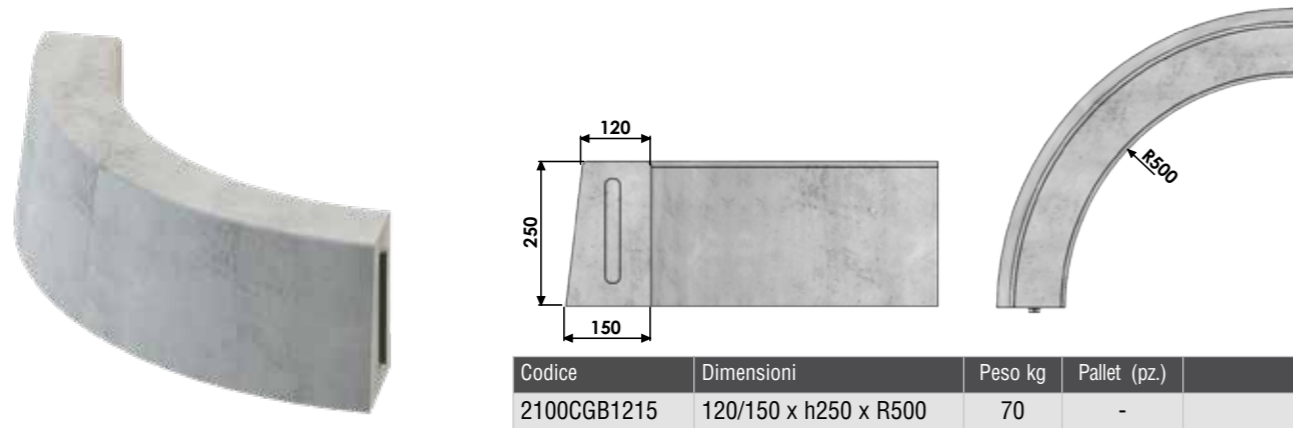

Elementi per cordonate **12/15** tipo **B**

Tutti i prodotti sono disponibili in un'ampia gamma di colori su richiesta, vedi pag. 7

ELEMENTO BASE DA 1000 mm

Codice	Dimensioni	Peso kg	Pallet (pz.)
2000CORB1215	120/150 x h250 x L1000	83	18

ELEMENTO SPECIALE DA 330 E 500 mm

Codice	Dimensioni	Peso kg	Pallet (pz.)
2200PSB121530	120/150 x h250 x L330	27,5	54
2200PSB121550	120/150 x h250 x L500	41,5	36

CURVA PICCOLA ROVESCIA - RAGGIO 100 mm

Codice	Dimensioni	Peso kg	Pallet (pz.)
2100CRB1215	120/150 x h250 x R100	26	-

BOCCA DI LUPO DA 1000 mm

Codice	Dimensioni	Peso kg	Pallet (pz.)
2300LB1215	120/150 x h250 x L1000	67	18

CURVA PICCOLA - RAGGIO 100 mm e CURVA MEDIA - RAGGIO 250 mm

Codice	Dimensioni	Peso kg	Pallet (pz.)
2100CPB1215	120/150 x h250 x R100	26	-
2100CMB1215	120/150 x h250 x R250	40	-

DISCESA PASSO CARRAIO DA 500 mm E 1500 mm

Codice	Dimensioni	Peso kg	Pallet (pz.)
2500DMB1215	120/150 x h250/130 x L500	29	18
2500DGB1215	120/150 x h250/130 x L1500	95	18

CURVA GRANDE - RAGGIO 500 mm

Codice	Dimensioni	Peso kg	Pallet (pz.)
2100CGB1215	120/150 x h250 x R500	70	-