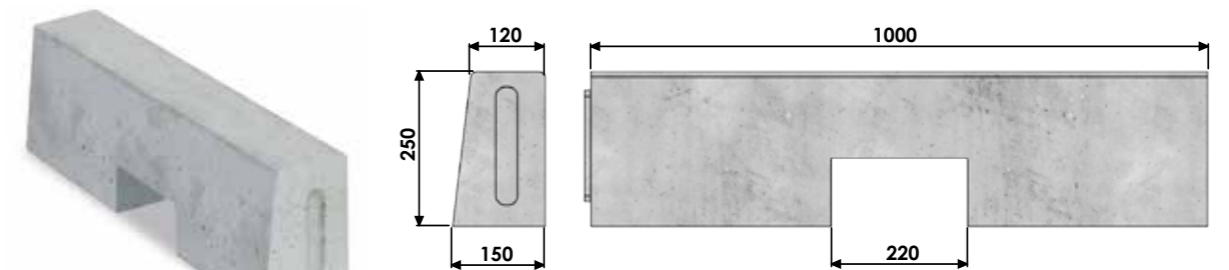

Elementi per cordonate **12/15** tipo **B**

Tutti i prodotti sono disponibili in un'ampia gamma di colori su richiesta, vedi pag. 7

ELEMENTO BASE DA 1000 mm

Codice	Dimensioni	Peso kg	Pallet (pz.)
2000CORB1215	120/150 x h250 x L1000	83	18

ELEMENTO SPECIALE DA 330 E 500 mm

Codice	Dimensioni	Peso kg	Pallet (pz.)
2200PSB121530	120/150 x h250 x L330	27,5	54
2200PSB121550	120/150 x h250 x L500	41,5	36

CURVA PICCOLA ROVESCIA - RAGGIO 100 mm

Codice	Dimensioni	Peso kg	Pallet (pz.)
2100CRB1215	120/150 x h250 x R100	26	-

BOCCA DI LUPO DA 1000 mm

Codice	Dimensioni	Peso kg	Pallet (pz.)
2300LB1215	120/150 x h250 x L1000	67	18

CURVA PICCOLA - RAGGIO 100 mm e CURVA MEDIA - RAGGIO 250 mm

Codice	Dimensioni	Peso kg	Pallet (pz.)
2100CPB1215	120/150 x h250 x R100	26	-
2100CMB1215	120/150 x h250 x R250	40	-