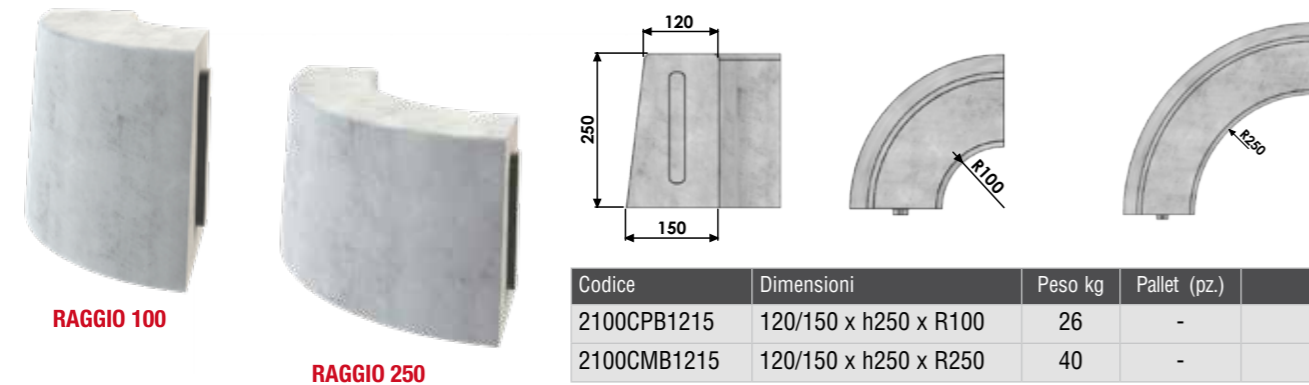

Elementi per cordonate **12/15** tipo **B**

Tutti i prodotti sono disponibili in un'ampia gamma di colori su richiesta, vedi pag. 7

ELEMENTO BASE DA 1000 mm

Codice	Dimensioni	Peso kg	Pallet (pz.)
2000CORB1215	120/150 x h250 x L1000	83	18

ELEMENTO SPECIALE DA 330 E 500 mm

Codice	Dimensioni	Peso kg	Pallet (pz.)
2200PSB121530	120/150 x h250 x L330	27,5	54
2200PSB121550	120/150 x h250 x L500	41,5	36

CURVA PICCOLA ROVESCIA - RAGGIO 100 mm

Codice	Dimensioni	Peso kg	Pallet (pz.)
2100CRB1215	120/150 x h250 x R100	26	-

BOCCA DI LUPO DA 1000 mm

Codice	Dimensioni	Peso kg	Pallet (pz.)
2300LB1215	120/150 x h250 x L1000	67	18

CURVA PICCOLA - RAGGIO 100 mm e CURVA MEDIA - RAGGIO 250 mm

Codice	Dimensioni	Peso kg	Pallet (pz.)
2100CPB1215	120/150 x h250 x R100	26	-
2100CMB1215	120/150 x h250 x R250	40	-