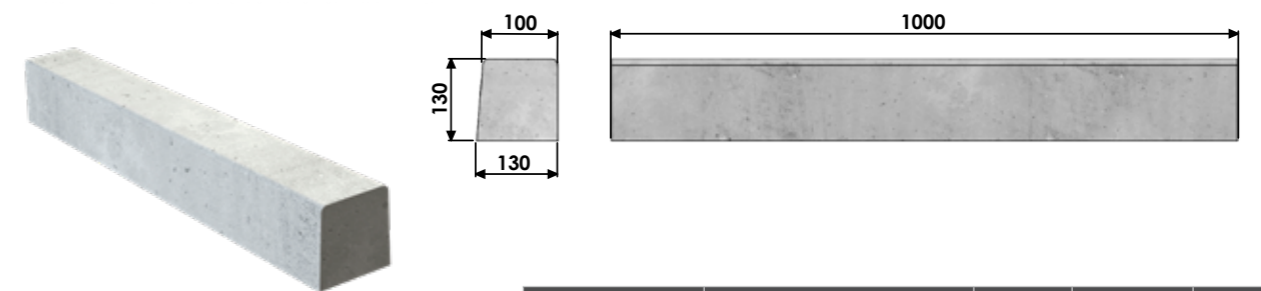

ABBASSAMENTO PASSO CARRAIO DA 1000 mm

Codice	Dimensioni	Peso kg	Pallet (pz.)
2600AB1215	120/130 x h130 x L1000	39	42