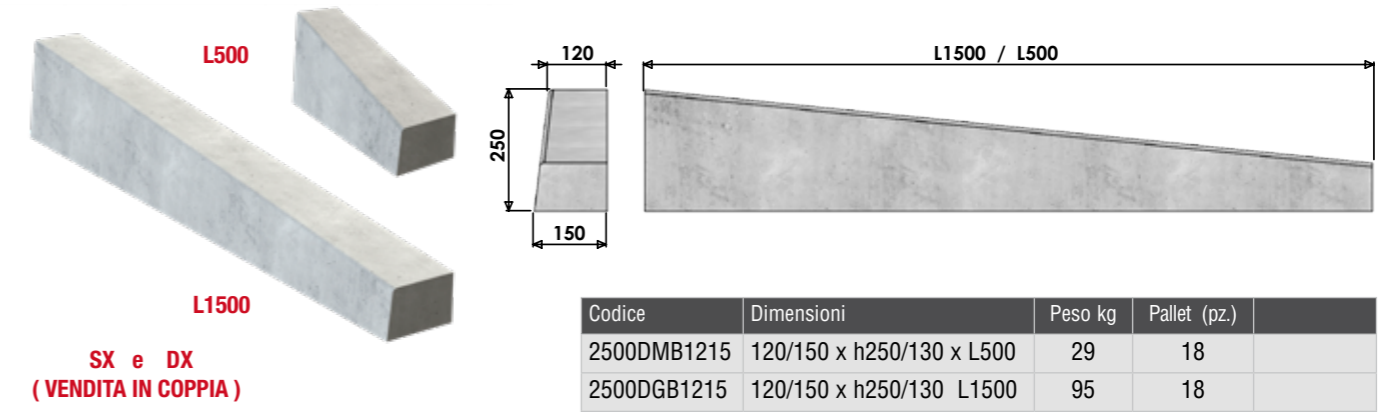

Elementi per cordonate **12/15** tipo **B**

Tutti i prodotti sono disponibili in un'ampia gamma di colori su richiesta, vedi pag. 7

ELEMENTO BASE DA 1000 mm

Codice	Dimensioni	Peso kg	Pallet (pz.)
2000CORB1215	120/150 x h250 x L1000	83	18

ELEMENTO SPECIALE DA 330 E 500 mm

Codice	Dimensioni	Peso kg	Pallet (pz.)
2200PSB121530	120/150 x h250 x L330	27,5	54
2200PSB121550	120/150 x h250 x L500	41,5	36

CURVA PICCOLA ROVESCIA - RAGGIO 100 mm

Codice	Dimensioni	Peso kg	Pallet (pz.)
2100CRB1215	120/150 x h250 x R100	26	-

BOCCA DI LUPO DA 1000 mm

Codice	Dimensioni	Peso kg	Pallet (pz.)
2300LB1215	120/150 x h250 x L1000	67	18

CURVA PICCOLA - RAGGIO 100 mm e CURVA MEDIA - RAGGIO 250 mm

Codice	Dimensioni	Peso kg	Pallet (pz.)
2100CPB1215	120/150 x h250 x R100	26	-
2100CMB1215	120/150 x h250 x R250	40	-

DISCESA PASSO CARRAIO DA 500 mm E 1500 mm

Codice	Dimensioni	Peso kg	Pallet (pz.)
2500DMB1215	120/150 x h250/130 x L500	29	18
2500DGB1215	120/150 x h250/130 x L1500	95	18

CURVA GRANDE - RAGGIO 500 mm

Codice	Dimensioni	Peso kg	Pallet (pz.)
2100CGB1215	120/150 x h250 x R500	70	-