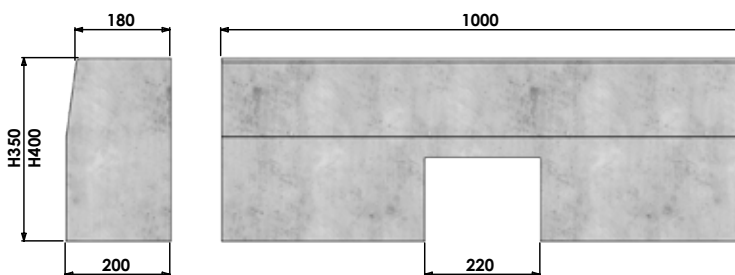

## ELEMENTO BASE DA 1000 mm

H350 / H400 L1000

Codice	Dimensioni	Peso kg	Pallet (pz.)
2000COR182035	180/200 x h350 x L1000	159	10
2000COR182040	180/200 x h400 x L1000	186	10

## ELEMENTO BASE DA 330 e 500 mm

H350 / H400 L500

H350 / H400 L330

Codice	Dimensioni	Peso kg	Pallet (pz.)
2200PS18203530	180/200 x h350 x L330	53	36
2200PS18203550	180/200 x h350 x L500	79,5	24
2200PS18204030	180/200 x h400 x L330	61	36
2200PS18204050	180/200 x h400 x L500	93	24

## BOCCA DI LUPO DA 1000 mm

H350 / H400 L1000

Codice	Dimensioni	Peso kg	Pallet (pz.)
2300BL182035	180/200 x h350 x L1000	159	10
2300BL182040	180/200 x h400 x L1000	186	10