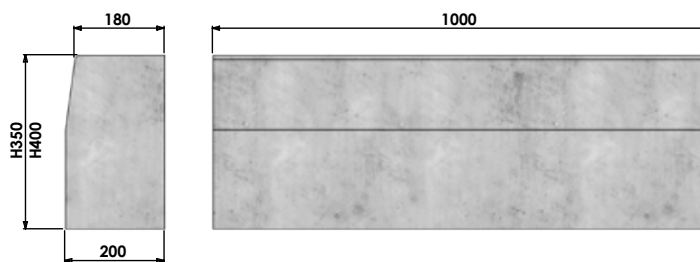

## ELEMENTO BASE DA 1000 mm

H350 / H400 L1000

Codice	Dimensioni	Peso kg	Pallet (pz.)
2000COR182035	180/200 x h350 x L1000	159	10
2000COR182040	180/200 x h400 x L1000	186	10

## ELEMENTO BASE DA 330 e 500 mm

H350 / H400 L500

H350 / H400 L330

Codice	Dimensioni	Peso kg	Pallet (pz.)
2200PS18203530	180/200 x h350 x L330	53	36
2200PS18203550	180/200 x h350 x L500	79,5	24
2200PS18204030	180/200 x h400 x L330	61	36
2200PS18204050	180/200 x h400 x L500	93	24

## BOCCA DI LUPO DA 1000 mm

H350 / H400 L1000

Codice	Dimensioni	Peso kg	Pallet (pz.)
2300BL182035	180/200 x h350 x L1000	159	10
2300BL182040	180/200 x h400 x L1000	186	10