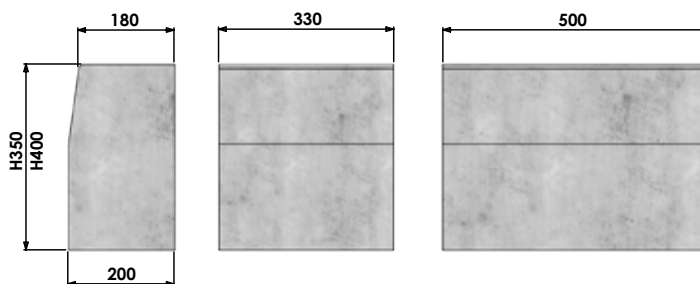

## ELEMENTO BASE DA 1000 mm

H350 / H400 L1000

Codice	Dimensioni	Peso kg	Pallet (pz.)
2000COR182035	180/200 x h350 x L1000	159	10
2000COR182040	180/200 x h400 x L1000	186	10

## ELEMENTO BASE DA 330 e 500 mm

H350 / H400 L500

H350 / H400 L330

Codice	Dimensioni	Peso kg	Pallet (pz.)
2200PS18203530	180/200 x h350 x L330	53	36
2200PS18203550	180/200 x h350 x L500	79,5	24
2200PS18204030	180/200 x h400 x L330	61	36
2200PS18204050	180/200 x h400 x L500	93	24

## BOCCA DI LUPO DA 1000 mm

H350 / H400 L1000

Codice	Dimensioni	Peso kg	Pallet (pz.)
2300BL182035	180/200 x h350 x L1000	159	10
2300BL182040	180/200 x h400 x L1000	186	10