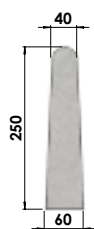

Cordonata 4/6

ELEMENTO BASE DA 1000 mm

Codice	Dimensioni	Peso kg	Pallet (pz.)	
2000COR460	40/60 x h250 x L1000	27	42	