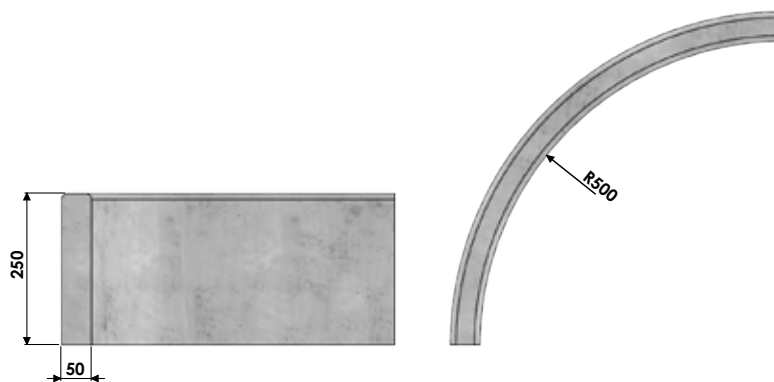

Cordonata 5

ELEMENTO BASE DA 1000 mm

| Codice | Dimensioni | Peso kg | Pallet (pz.) |
|------------|----------------------|---------|--------------|
| 2000COR500 | 50/50 x h250 x L1000 | 27,5 | 40 |

CURVA - RAGGIO 500 mm

| Codice | Dimensioni | Peso kg | Pallet (pz.) |
|----------|---------------------|---------|--------------|
| 2100CP50 | 50/50 x h250 x R500 | 27 | - |