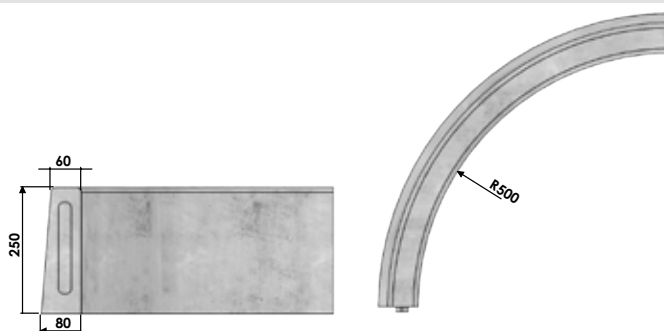

Cordonata 6/8

Tutti i prodotti sono disponibili in un'ampia gamma di colori su richiesta, vedi pag. 7

ELEMENTO BASE DA 1000 mm

Descrizione	Codice	Dimensioni	Peso kg	Pallet (pz.)
base h15	2000COR68015	60/80 x h150x1000	24	44
base h20	2000COR68020	60/80 x h200x1000	33	44
base h25	2000COR68025	60/80 x h250x1000	42	33
Spigolo vivo	2000CORSV680	60/80 x h250x1000	42	33
Senza incastro	2000CORSI680	60/80 x h250x1000	42	33

CURVA PICCOLA - RAGGIO 250 mm

Codice	Dimensioni	Peso kg	Pallet (pz.)
2100CP680	60/80 x h250 x R250	20	-

CURVA GRANDE - RAGGIO 500 mm

Codice	Dimensioni	Peso kg	Pallet (pz.)
2100CG680	60/80 x h250 x R500	36	-

CURVA ROVESCIA - RAGGIO 500 mm

Codice	Dimensioni	Peso kg	Pallet (pz.)
2100CR680	60/80 x h250 x R500	36	-