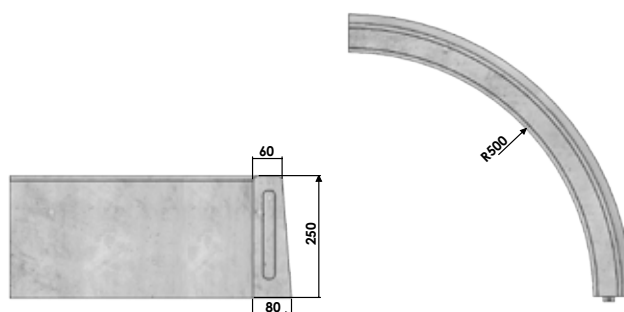

Cordonata 6/8

Tutti i prodotti sono disponibili in un'ampia gamma di colori su richiesta, vedi pag. 7

ELEMENTO BASE DA 1000 mm

Descrizione	Codice	Dimensioni	Peso kg	Pallet (pz.)
base h15	2000COR68015	60/80 x h150x1000	24	44
base h20	2000COR68020	60/80 x h200x1000	33	44
base h25	2000COR68025	60/80 x h250x1000	42	33
Spigolo vivo	2000CORSV680	60/80 x h250x1000	42	33
Senza incastro	2000CORSI680	60/80 x h250x1000	42	33

CURVA PICCOLA - RAGGIO 250 mm

Codice	Dimensioni	Peso kg	Pallet (pz.)
2100CP680	60/80 x h250 x R250	20	-

CURVA GRANDE - RAGGIO 500 mm

Codice	Dimensioni	Peso kg	Pallet (pz.)
2100CG680	60/80 x h250 x R500	36	-

CURVA ROVESCIA - RAGGIO 500 mm

Codice	Dimensioni	Peso kg	Pallet (pz.)
2100CR680	60/80 x h250 x R500	36	-