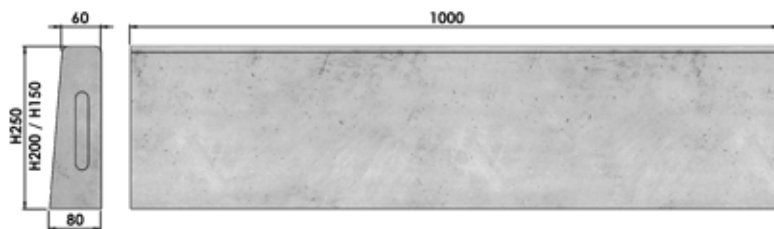

Cordonata 6/8

Tutti i prodotti sono disponibili in un'ampia gamma di colori su richiesta, vedi pag. 7

ELEMENTO BASE DA 1000 mm

Descrizione	Codice	Dimensioni	Peso kg	Pallet (pz.)
base h15	2000COR68015	60/80 x h150x1000	24	44
base h20	2000COR68020	60/80 x h200x1000	33	44
base h25	2000COR68025	60/80 x h250x1000	42	33
Spigolo vivo	2000CORSV680	60/80 x h250x1000	42	33
Senza incastro	2000CORSI680	60/80 x h250x1000	42	33

CURVA PICCOLA - RAGGIO 250 mm

Codice	Dimensioni	Peso kg	Pallet (pz.)
2100CP680	60/80 x h250 x R250	20	-

CURVA GRANDE - RAGGIO 500 mm

Codice	Dimensioni	Peso kg	Pallet (pz.)
2100CG680	60/80 x h250 x R500	36	-

CURVA ROVESCIA - RAGGIO 500 mm

Codice	Dimensioni	Peso kg	Pallet (pz.)
2100CR680	60/80 x h250 x R500	36	-