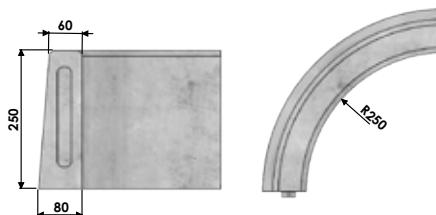

Cordonata 6/8

Tutti i prodotti sono disponibili in un'ampia gamma di colori su richiesta, vedi pag. 7

ELEMENTO BASE DA 1000 mm

Descrizione	Codice	Dimensioni	Peso kg	Pallet (pz.)
base h15	2000COR68015	60/80 x h150x1000	24	44
base h20	2000COR68020	60/80 x h200x1000	33	44
base h25	2000COR68025	60/80 x h250x1000	42	33
Spigolo vivo	2000CORSV680	60/80 x h250x1000	42	33
Senza incastro	2000CORSI680	60/80 x h250x1000	42	33

CURVA PICCOLA - RAGGIO 250 mm

Codice	Dimensioni	Peso kg	Pallet (pz.)
2100CP680	60/80 x h250 x R250	20	-

CURVA GRANDE - RAGGIO 500 mm

Codice	Dimensioni	Peso kg	Pallet (pz.)
2100CG680	60/80 x h250 x R500	36	-

CURVA ROVESCIA - RAGGIO 500 mm

Codice	Dimensioni	Peso kg	Pallet (pz.)
2100CR680	60/80 x h250 x R500	36	-