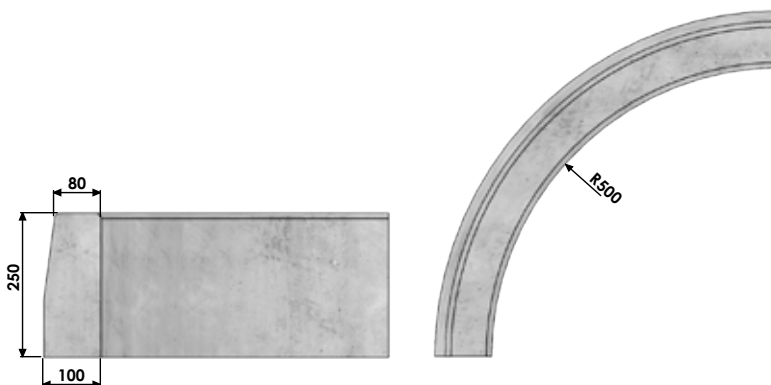

Elementi per cordone 8/10

Tutti i prodotti sono disponibili in un'ampia gamma di colori su richiesta, vedi pag. 7 

ELEMENTO BASE DA 1000 mm

| Codice | Dimensioni | Peso kg | Pallet (pz.) |
|------------|---------------------|---------|--------------|
| 2000COR810 | 80/100 h250 x L1000 | 55 | 30 |

CURVA PICCOLA - RAGGIO 100 mm

| Codice | Dimensioni | Peso kg | Pallet (pz.) |
|-----------|--------------------|---------|--------------|
| 2100CP810 | 80/100 h250 x R100 | 14 | - |

CURVA GRANDE - RAGGIO 500 mm

| Codice | Dimensioni | Peso kg | Pallet (pz.) |
|-----------|----------------------|---------|--------------|
| 2100CG810 | 80/100 x h250 x R500 | 48 | - |

BOCCA DI LUPO DA 1000 mm

| Codice | Dimensioni | Peso kg | Pallet (pz.) |
|-----------|-----------------------|---------|--------------|
| 2300BL810 | 80/100 x h250 x L1000 | 40 | 30 |