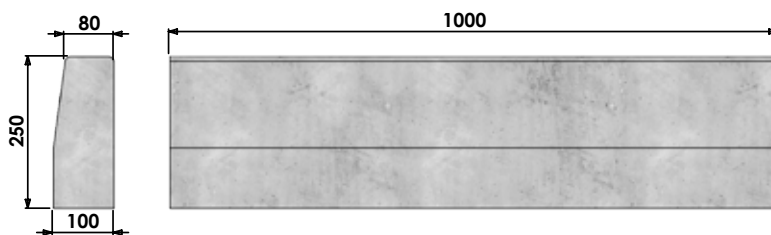

Elementi per cordone 8/10

Tutti i prodotti sono disponibili in un'ampia gamma di colori su richiesta, vedi pag. 7 

ELEMENTO BASE DA 1000 mm

| Codice | Dimensioni | Peso kg | Pallet (pz.) |
|------------|---------------------|---------|--------------|
| 2000COR810 | 80/100 h250 x L1000 | 55 | 30 |

CURVA PICCOLA - RAGGIO 100 mm

| Codice | Dimensioni | Peso kg | Pallet (pz.) |
|-----------|--------------------|---------|--------------|
| 2100CP810 | 80/100 h250 x R100 | 14 | - |

CURVA GRANDE - RAGGIO 500 mm

| Codice | Dimensioni | Peso kg | Pallet (pz.) |
|-----------|----------------------|---------|--------------|
| 2100CG810 | 80/100 x h250 x R500 | 48 | - |

BOCCA DI LUPO DA 1000 mm

| Codice | Dimensioni | Peso kg | Pallet (pz.) |
|-----------|-----------------------|---------|--------------|
| 2300BL810 | 80/100 x h250 x L1000 | 40 | 30 |