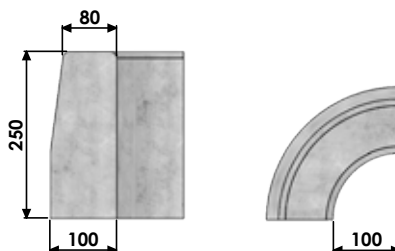

Elementi per cordone 8/10

Tutti i prodotti sono disponibili in un'ampia gamma di colori su richiesta, vedi pag. 7 

ELEMENTO BASE DA 1000 mm

| Codice | Dimensioni | Peso kg | Pallet (pz.) |
|------------|---------------------|---------|--------------|
| 2000COR810 | 80/100 h250 x L1000 | 55 | 30 |

CURVA PICCOLA - RAGGIO 100 mm

| Codice | Dimensioni | Peso kg | Pallet (pz.) |
|-----------|--------------------|---------|--------------|
| 2100CP810 | 80/100 h250 x R100 | 14 | - |

CURVA GRANDE - RAGGIO 500 mm

| Codice | Dimensioni | Peso kg | Pallet (pz.) |
|-----------|----------------------|---------|--------------|
| 2100CG810 | 80/100 x h250 x R500 | 48 | - |

BOCCA DI LUPO DA 1000 mm

| Codice | Dimensioni | Peso kg | Pallet (pz.) |
|-----------|-----------------------|---------|--------------|
| 2300BL810 | 80/100 x h250 x L1000 | 40 | 30 |