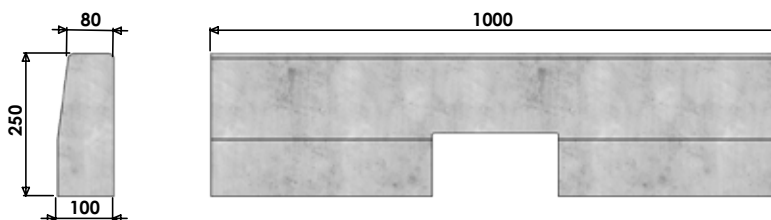

Elementi per cordone 8/10

Tutti i prodotti sono disponibili in un'ampia gamma di colori su richiesta, vedi pag. 7 

ELEMENTO BASE DA 1000 mm

| Codice | Dimensioni | Peso kg | Pallet (pz.) |
|------------|---------------------|---------|--------------|
| 2000COR810 | 80/100 h250 x L1000 | 55 | 30 |

CURVA PICCOLA - RAGGIO 100 mm

| Codice | Dimensioni | Peso kg | Pallet (pz.) |
|-----------|--------------------|---------|--------------|
| 2100CP810 | 80/100 h250 x R100 | 14 | - |

CURVA GRANDE - RAGGIO 500 mm

| Codice | Dimensioni | Peso kg | Pallet (pz.) |
|-----------|----------------------|---------|--------------|
| 2100CG810 | 80/100 x h250 x R500 | 48 | - |

BOCCA DI LUPO DA 1000 mm

| Codice | Dimensioni | Peso kg | Pallet (pz.) |
|-----------|-----------------------|---------|--------------|
| 2300BL810 | 80/100 x h250 x L1000 | 40 | 30 |