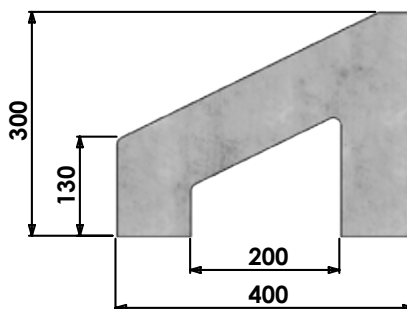

Cordoli tipo Anas 40

Tutti i prodotti sono disponibili in un'ampia gamma di colori su richiesta, vedi pag. 7

ELEMENTO CORDOLO TIPO ANAS

Codice	Dimensioni	Peso kg	Pallet (pz.)
2000CORANAS	300 x 400 x L330	54	36

ELEMENTO CORDOLO TIPO ANAS - REFLECTA

Codice	Dimensioni	Peso kg	Pallet (pz.)
2000RCORANAS	300 x 400 X L330	54	36