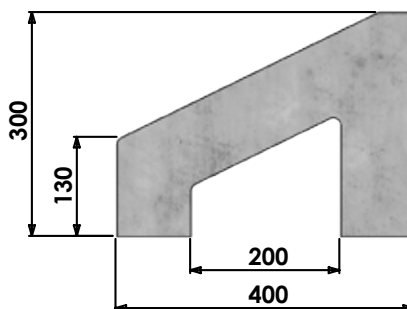

Cordoli tipo Anas 40

Tutti i prodotti sono disponibili in un'ampia gamma di colori su richiesta, vedi pag. 7

ELEMENTO CORDOLO TIPO ANAS

Codice	Dimensioni	Peso kg	Pallet (pz.)
2000CORANAS	300 x 400 x L330	54	36

ELEMENTO CORDOLO TIPO ANAS - REFLECTA

Codice	Dimensioni	Peso kg	Pallet (pz.)
2000RCORANAS	300 x 400 X L330	54	36