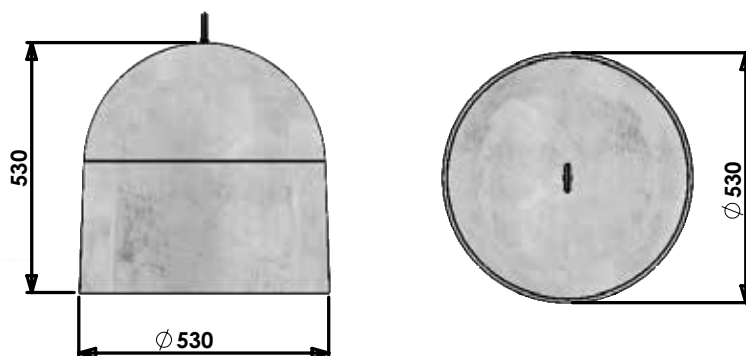

# Limitatori e spartitraffico

Tutti i prodotti sono disponibili in un'ampia gamma di colori su richiesta, vedi pag. 7

ELEMENTO DA 530 mm - ELEMENTO DA 530 mm REFLECTA

Descrizione	Codice	Dimensioni	Peso kg	Pallet (pz.)
Base	DISSUASORE	ø 530 x h530	215	4
Reflecta	DISSREF	ø 530 x h530	215	4
Versione colorata DISSCOL				4

CORDOLO SPARTITRAFFICO MINI OLANDESE

Codice	Dimensioni	Peso kg	Pallet (pz.)
TRAFFIC4MINI	350 x 500 x 100 x L250	61	24