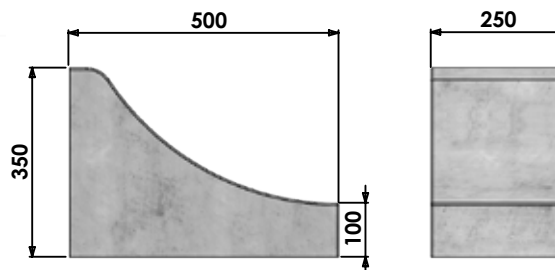

# Limitatori e spartitraffico

Tutti i prodotti sono disponibili in un'ampia gamma di colori su richiesta, vedi pag. 7

ELEMENTO DA 530 mm - ELEMENTO DA 530 mm REFLECTA

Descrizione	Codice	Dimensioni	Peso kg	Pallet (pz.)
Base	DISSUASORE	ø 530 x h530	215	4
Reflecta	DISSREF	ø 530 x h530	215	4
Versione colorata DISSCOL				4

CORDOLO SPARTITRAFFICO MINI OLANDESE

Codice	Dimensioni	Peso kg	Pallet (pz.)
TRAFFIC4MINI	350 x 500 x 100 x L250	61	24