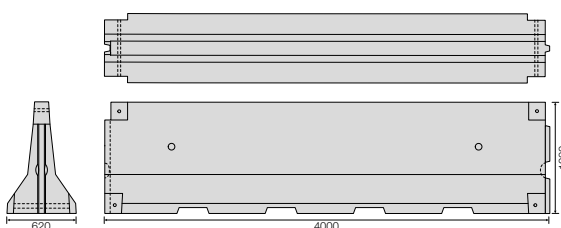

Barriere New Jersey Bipiede

Tutti i prodotti sono disponibili in un'ampia gamma di colori su richiesta, vedi pag. 7

ELEMENTO BASE DA 6000 mm

Codice	Dimensioni	Peso kg	Prezzo Euro
NYB60	620 x 6000 x h1000	4200	Su richiesta

ELEMENTO DA 4000 mm

Codice	Dimensioni	Peso kg	Prezzo Euro
NYB40	620 x 4000 x h1000	2800	Su richiesta

ELEMENTO DA 2000 mm

Codice	Dimensioni	Peso kg	Prezzo Euro
NYB20	620 x 2000 x h1000	1400	Su richiesta