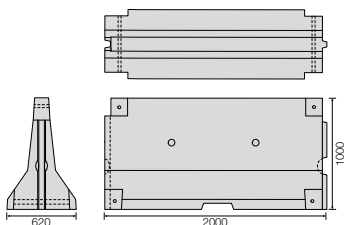

Barriere New Jersey Bipiede

Tutti i prodotti sono disponibili in un'ampia gamma di colori su richiesta, vedi pag. 7

ELEMENTO BASE DA 6000 mm

Codice	Dimensioni	Peso kg	Prezzo Euro
NYB60	620 x 6000 x h1000	4200	Su richiesta

ELEMENTO DA 4000 mm

Codice	Dimensioni	Peso kg	Prezzo Euro
NYB40	620 x 4000 x h1000	2800	Su richiesta

ELEMENTO DA 2000 mm

Codice	Dimensioni	Peso kg	Prezzo Euro
NYB20	620 x 2000 x h1000	1400	Su richiesta