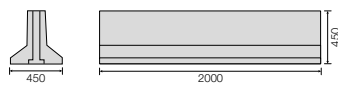

Barriera **New Jersey Mini**

ELEMENTO DA 2000 mm

Codice	Dimensioni	Peso kg	Prezzo Euro
NYM20	450 x 450 x h2000	450	Su richiesta