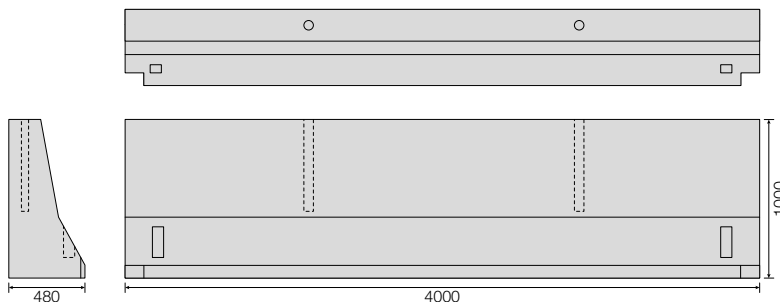

Barriere **New Jersey Monopiede**

Tutti i prodotti sono disponibili in un'ampia gamma di colori su richiesta, vedi pag. 7

ELEMENTO BASE DA 4000 mm

Codice	Dimensioni	Peso kg	Prezzo Euro
NY40	480 x 4000 x h1000	2400	Su richiesta

ELEMENTO RIDOTTO DA 2000 mm

Codice	Dimensioni	Peso kg	Prezzo Euro
NY40R	480 x 2000 x h1000	1200	Su richiesta

ELEMENTO TERMINALE DX DA 4000 mm

Codice	Dimensioni	Peso kg	Prezzo Euro
NY40DX	480 x 4000 x h1000	2000	Su richiesta

ELEMENTO TERMINALE SX DA 4000 mm

Codice	Dimensioni	Peso kg	Prezzo Euro
NY40SX	480 x 4000 x h1000	2000	Su richiesta