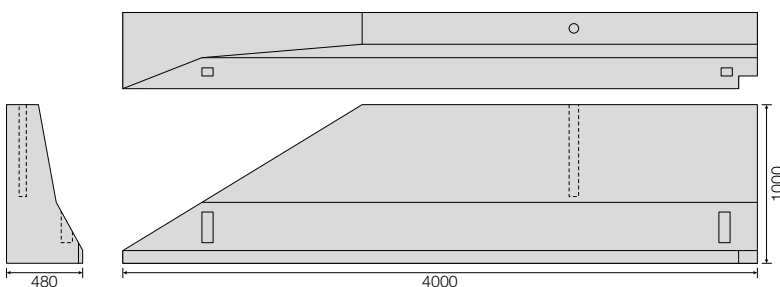

Barriere **New Jersey Monopiede**

Tutti i prodotti sono disponibili in un'ampia gamma di colori su richiesta, vedi pag. 7

ELEMENTO BASE DA 4000 mm

Codice	Dimensioni	Peso kg	Prezzo Euro
NY40	480 x 4000 x h1000	2400	Su richiesta

ELEMENTO RIDOTTO DA 2000 mm

Codice	Dimensioni	Peso kg	Prezzo Euro
NY40R	480 x 2000 x h1000	1200	Su richiesta

ELEMENTO TERMINALE DX DA 4000 mm

Codice	Dimensioni	Peso kg	Prezzo Euro
NY40DX	480 x 4000 x h1000	2000	Su richiesta

ELEMENTO TERMINALE SX DA 4000 mm

Codice	Dimensioni	Peso kg	Prezzo Euro
NY40SX	480 x 4000 x h1000	2000	Su richiesta