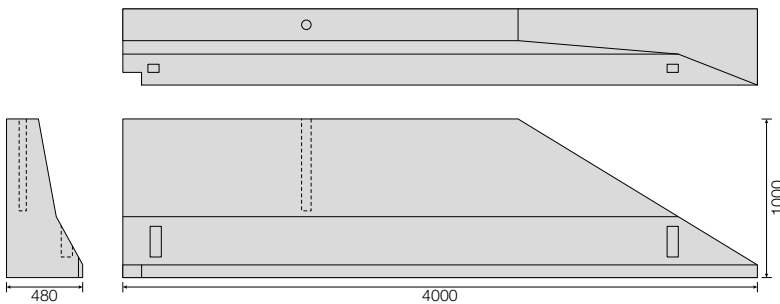

Barriere **New Jersey Monopiede**

Tutti i prodotti sono disponibili in un'ampia gamma di colori su richiesta, vedi pag. 7

ELEMENTO BASE DA 4000 mm

Codice	Dimensioni	Peso kg	Prezzo Euro
NY40	480 x 4000 x h1000	2400	Su richiesta

ELEMENTO RIDOTTO DA 2000 mm

Codice	Dimensioni	Peso kg	Prezzo Euro
NY40R	480 x 2000 x h1000	1200	Su richiesta

ELEMENTO TERMINALE DX DA 4000 mm

Codice	Dimensioni	Peso kg	Prezzo Euro
NY40DX	480 x 4000 x h1000	2000	Su richiesta

ELEMENTO TERMINALE SX DA 4000 mm

Codice	Dimensioni	Peso kg	Prezzo Euro
NY40SX	480 x 4000 x h1000	2000	Su richiesta