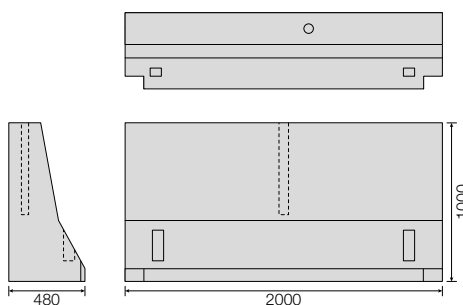

Barriere **New Jersey Monopiede**

Tutti i prodotti sono disponibili in un'ampia gamma di colori su richiesta, vedi pag. 7

ELEMENTO BASE DA 4000 mm

Codice	Dimensioni	Peso kg	Prezzo Euro
NY40	480 x 4000 x h1000	2400	Su richiesta

ELEMENTO RIDOTTO DA 2000 mm

Codice	Dimensioni	Peso kg	Prezzo Euro
NY40R	480 x 2000 x h1000	1200	Su richiesta

ELEMENTO TERMINALE DX DA 4000 mm

Codice	Dimensioni	Peso kg	Prezzo Euro
NY40DX	480 x 4000 x h1000	2000	Su richiesta

ELEMENTO TERMINALE SX DA 4000 mm

Codice	Dimensioni	Peso kg	Prezzo Euro
NY40SX	480 x 4000 x h1000	2000	Su richiesta