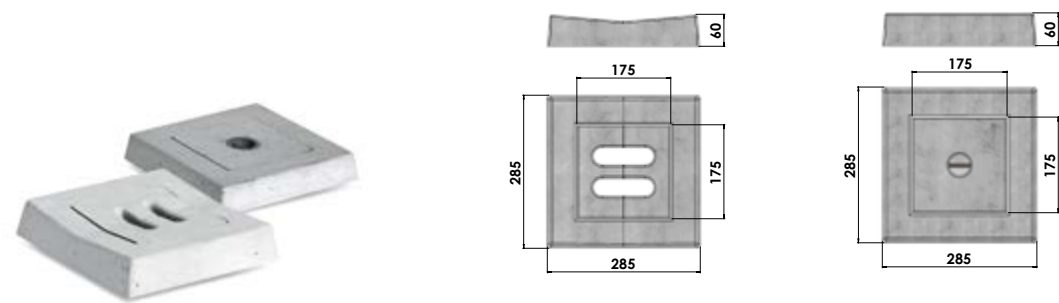

Chiusini e Caditoie con telaio 25/25

COPERCHIO E TELAIO DA 250 mm

Codice	Dimensioni	Peso kg	Pallet (pz.)	Prezzo Euro
8000CO25	285 x 285 h60	12	45	-
9000CA25	285 x 285 h60	10	45	-

Chiusini e Caditoie con telaio 30/30

COPERCHIO E TELAIO DA 300 mm

Codice	Dimensioni	Peso kg	Pallet (pz.)	Prezzo Euro
8000CO30	360 x 360 h60	17	45	-
9000CA30	360 x 360 h60	17	45	-
8000CO3810	380 x 380 h100	30	36	-
9000CA3810	380 x 380 h100	30	36	-

Chiusini e Caditoie con telaio 40/40

COPERCHIO E TELAIO DA 400 mm

Codice	Dimensioni	Peso kg	Pallet (pz.)	Prezzo Euro
8000CO40	480 x 480 h70	35	36	-
8000CA40	480 x 480 h70	30	36	-
8000CO4012	480 x 480 h120	58	24	-
8000CA4012	480 x 480 h120	54	24	-

Chiusini e Caditoie con telaio 50/50

COPERCHIO E TELAIO DA 500 mm

Codice	Dimensioni	Peso kg	Pallet (pz.)	Prezzo Euro
8000CO50	600 x 600 h75	63	24	-
9000CA50	600 x 600 h75	60	24	-
9100CA5012	600 x 600 h120	88	20	-
8100CO5012	600 x 600 h120	95	20	-