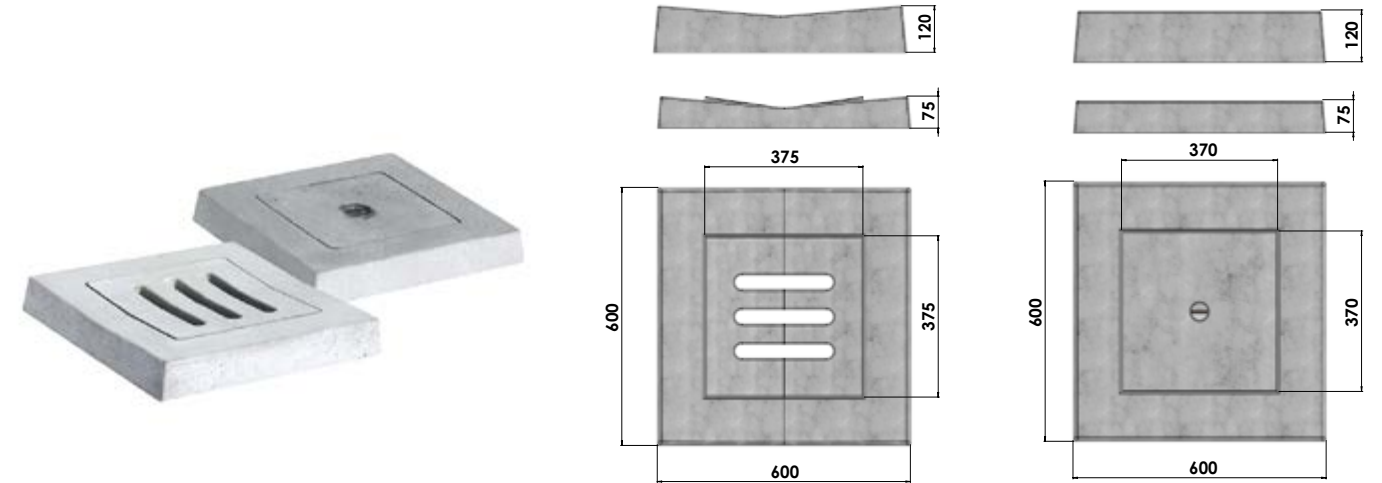

COPERCHIO E TELAIO DA 300 mm

Codice	Dimensioni	Peso kg	Pallet (pz.)	Prezzo Euro
8000CO30	360 x 360 h60	17	45	-
9000CA30	360 x 360 h60	17	45	-
8000CO3810	380 x 380 h100	30	36	-
9000CA3810	380 x 380 h100	30	36	-

Chiusini e Caditoie con telaio 40/40

COPERCHIO E TELAIO DA 400 mm

Codice	Dimensioni	Peso kg	Pallet (pz.)	Prezzo Euro
8000CO40	480 x 480 h70	35	36	-
8000CA40	480 x 480 h70	30	36	-
8000CO4012	480 x 480 h120	58	24	-
8000CA4012	480 x 480 h120	54	24	-

Chiusini e Caditoie con telaio 50/50

COPERCHIO E TELAIO DA 500 mm

Codice	Dimensioni	Peso kg	Pallet (pz.)	Prezzo Euro
8000CO50	600 x 600 h75	63	24	-
9000CA50	600 x 600 h75	60	24	-
9100CA5012	600 x 600 h120	88	20	-
8100CO5012	600 x 600 h120	95	20	-