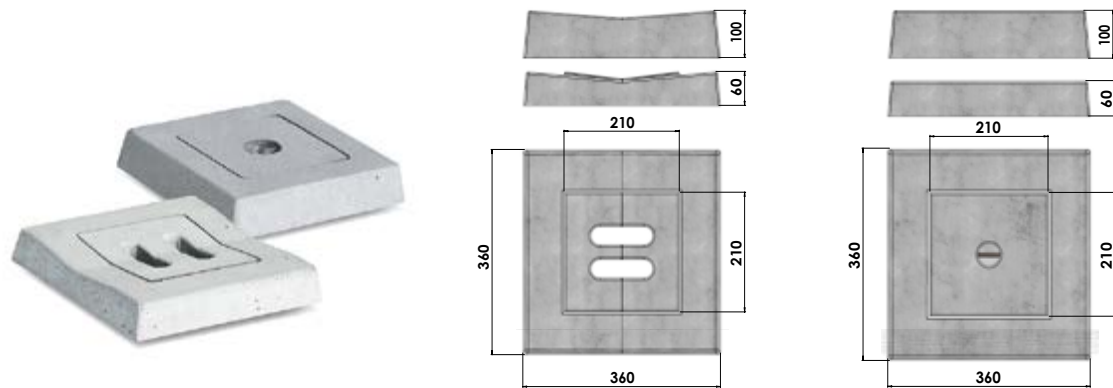

Chiusini e Caditoie con telaio 25/25

COPERCHIO E TELAIO DA 250 mm

Codice	Dimensioni	Peso kg	Pallet (pz.)	Prezzo Euro
8000CO25	285 x 285 h60	12	45	-
9000CA25	285 x 285 h60	10	45	-

Chiusini e Caditoie con telaio 30/30

COPERCHIO E TELAIO DA 300 mm

Codice	Dimensioni	Peso kg	Pallet (pz.)	Prezzo Euro
8000CO30	360 x 360 h60	17	45	-
9000CA30	360 x 360 h60	17	45	-
8000CO3810	380 x 380 h100	30	36	-
9000CA3810	380 x 380 h100	30	36	-

Chiusini e Caditoie con telaio 40/40

COPERCHIO E TELAIO DA 400 mm

Codice	Dimensioni	Peso kg	Pallet (pz.)	Prezzo Euro
8000CO40	480 x 480 h70	35	36	-
8000CA40	480 x 480 h70	30	36	-
8000CO4012	480 x 480 h120	58	24	-
8000CA4012	480 x 480 h120	54	24	-

Chiusini e Caditoie con telaio 50/50

COPERCHIO E TELAIO DA 500 mm

Codice	Dimensioni	Peso kg	Pallet (pz.)	Prezzo Euro
8000CO50	600 x 600 h75	63	24	-
9000CA50	600 x 600 h75	60	24	-
9100CA5012	600 x 600 h120	88	20	-
8100CO5012	600 x 600 h120	95	20	-