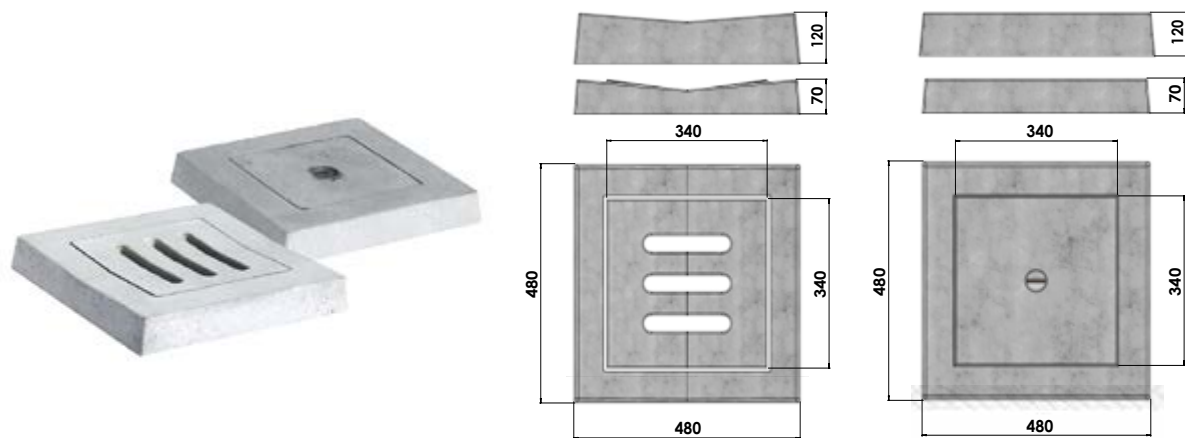

Chiusini e Caditoie con telaio 25/25

COPERCHIO E TELAIO DA 250 mm

Codice	Dimensioni	Peso kg	Pallet (pz.)	Prezzo Euro
8000CO25	285 x 285 h60	12	45	-
9000CA25	285 x 285 h60	10	45	-

Chiusini e Caditoie con telaio 30/30

COPERCHIO E TELAIO DA 300 mm

Codice	Dimensioni	Peso kg	Pallet (pz.)	Prezzo Euro
8000CO30	360 x 360 h60	17	45	-
9000CA30	360 x 360 h60	17	45	-
8000CO3810	380 x 380 h100	30	36	-
9000CA3810	380 x 380 h100	30	36	-

Chiusini e Caditoie con telaio 40/40

COPERCHIO E TELAIO DA 400 mm

Codice	Dimensioni	Peso kg	Pallet (pz.)	Prezzo Euro
8000CO40	480 x 480 h70	35	36	-
8000CA40	480 x 480 h70	30	36	-
8000CO4012	480 x 480 h120	58	24	-
8000CA4012	480 x 480 h120	54	24	-

Chiusini e Caditoie con telaio 50/50

COPERCHIO E TELAIO DA 500 mm

Codice	Dimensioni	Peso kg	Pallet (pz.)	Prezzo Euro
8000CO50	600 x 600 h75	63	24	-
9000CA50	600 x 600 h75	60	24	-
9100CA5012	600 x 600 h120	88	20	-
8100CO5012	600 x 600 h120	95	20	-