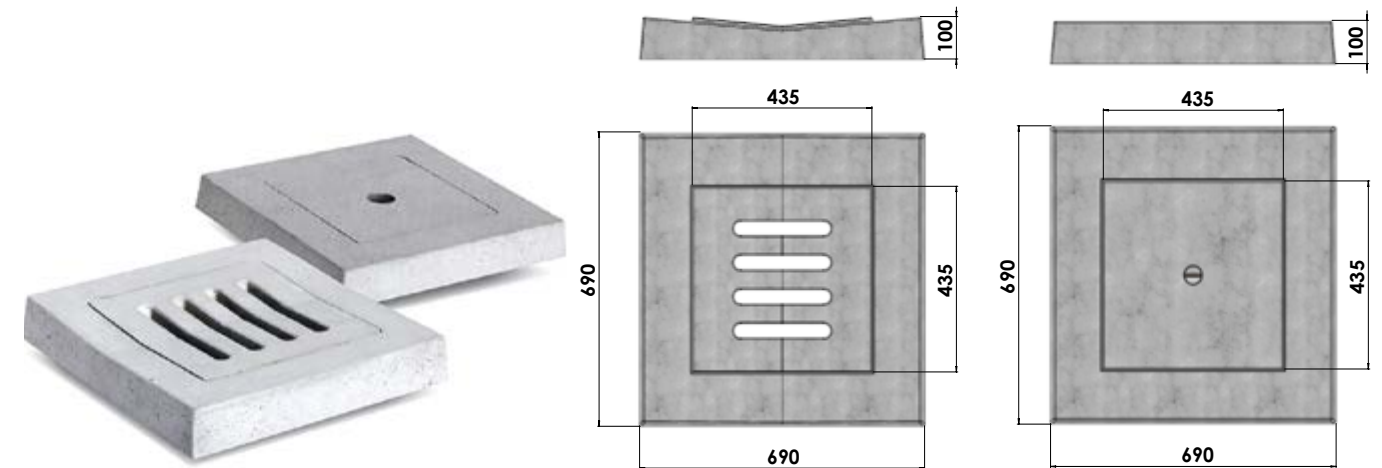

Chiusini e Caditoie con telaio 60/60

COPERCHIO E TELAIO DA 600 mm

Codice	Dimensioni	Peso kg	Pallet (pz.)	Prezzo Euro
8000CO60	690 x 690 h100	106	7	-
9000CA60	690 x 690 h100	93	7	-