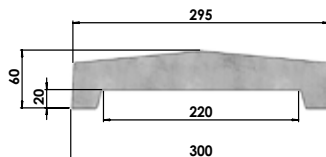

Recinzioni - Copertina per muro (Tipo Spigolo vivo)

ELEMENTO DA 1000 mm

PER MURO DA 150 mm

Codice	Dimensioni	Peso kg	Pallet (pz.)	Prezzo Euro
7000CSV15	250 x 60 x L1000 mm	25	50	-

PER MURO DA 200 mm

Codice	Dimensioni	Peso kg	Pallet (pz.)	Prezzo Euro
7000CSV20	300 x 60 x L1000 mm	30	45	-

PER MURO DA 250 mm

Codice	Dimensioni	Peso kg	Pallet (pz.)	Prezzo Euro
7000CSV25	350 x 60 x L1000 mm	35	45	-

PER MURO DA 300 mm

Codice	Dimensioni	Peso kg	Pallet (pz.)	Prezzo Euro
7000CSV30	400 x 60 x L1000 mm	40	30	-