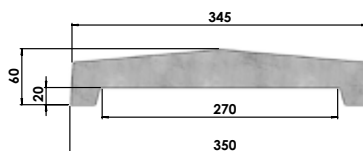

Recinzioni - Copertina per muro (Tipo Spigolo vivo)

ELEMENTO DA 1000 mm

PER MURO DA 150 mm

Codice	Dimensioni	Peso kg	Pallet (pz.)	Prezzo Euro
7000CSV15	250 x 60 x L1000 mm	25	50	-

PER MURO DA 200 mm

Codice	Dimensioni	Peso kg	Pallet (pz.)	Prezzo Euro
7000CSV20	300 x 60 x L1000 mm	30	45	-

PER MURO DA 250 mm

Codice	Dimensioni	Peso kg	Pallet (pz.)	Prezzo Euro
7000CSV25	350 x 60 x L1000 mm	35	45	-

PER MURO DA 300 mm

Codice	Dimensioni	Peso kg	Pallet (pz.)	Prezzo Euro
7000CSV30	400 x 60 x L1000 mm	40	30	-