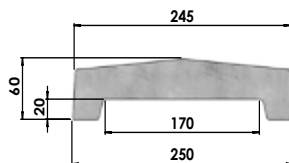

Recinzioni - Copertina per muro (Tipo Spigolo vivo)

ELEMENTO DA 1000 mm

PER MURO DA 150 mm

Codice	Dimensioni	Peso kg	Pallet (pz.)	Prezzo Euro
7000CSV15	250 x 60 x L1000 mm	25	50	-

PER MURO DA 200 mm

Codice	Dimensioni	Peso kg	Pallet (pz.)	Prezzo Euro
7000CSV20	300 x 60 x L1000 mm	30	45	-

PER MURO DA 250 mm

Codice	Dimensioni	Peso kg	Pallet (pz.)	Prezzo Euro
7000CSV25	350 x 60 x L1000 mm	35	45	-

PER MURO DA 300 mm

Codice	Dimensioni	Peso kg	Pallet (pz.)	Prezzo Euro
7000CSV30	400 x 60 x L1000 mm	40	30	-